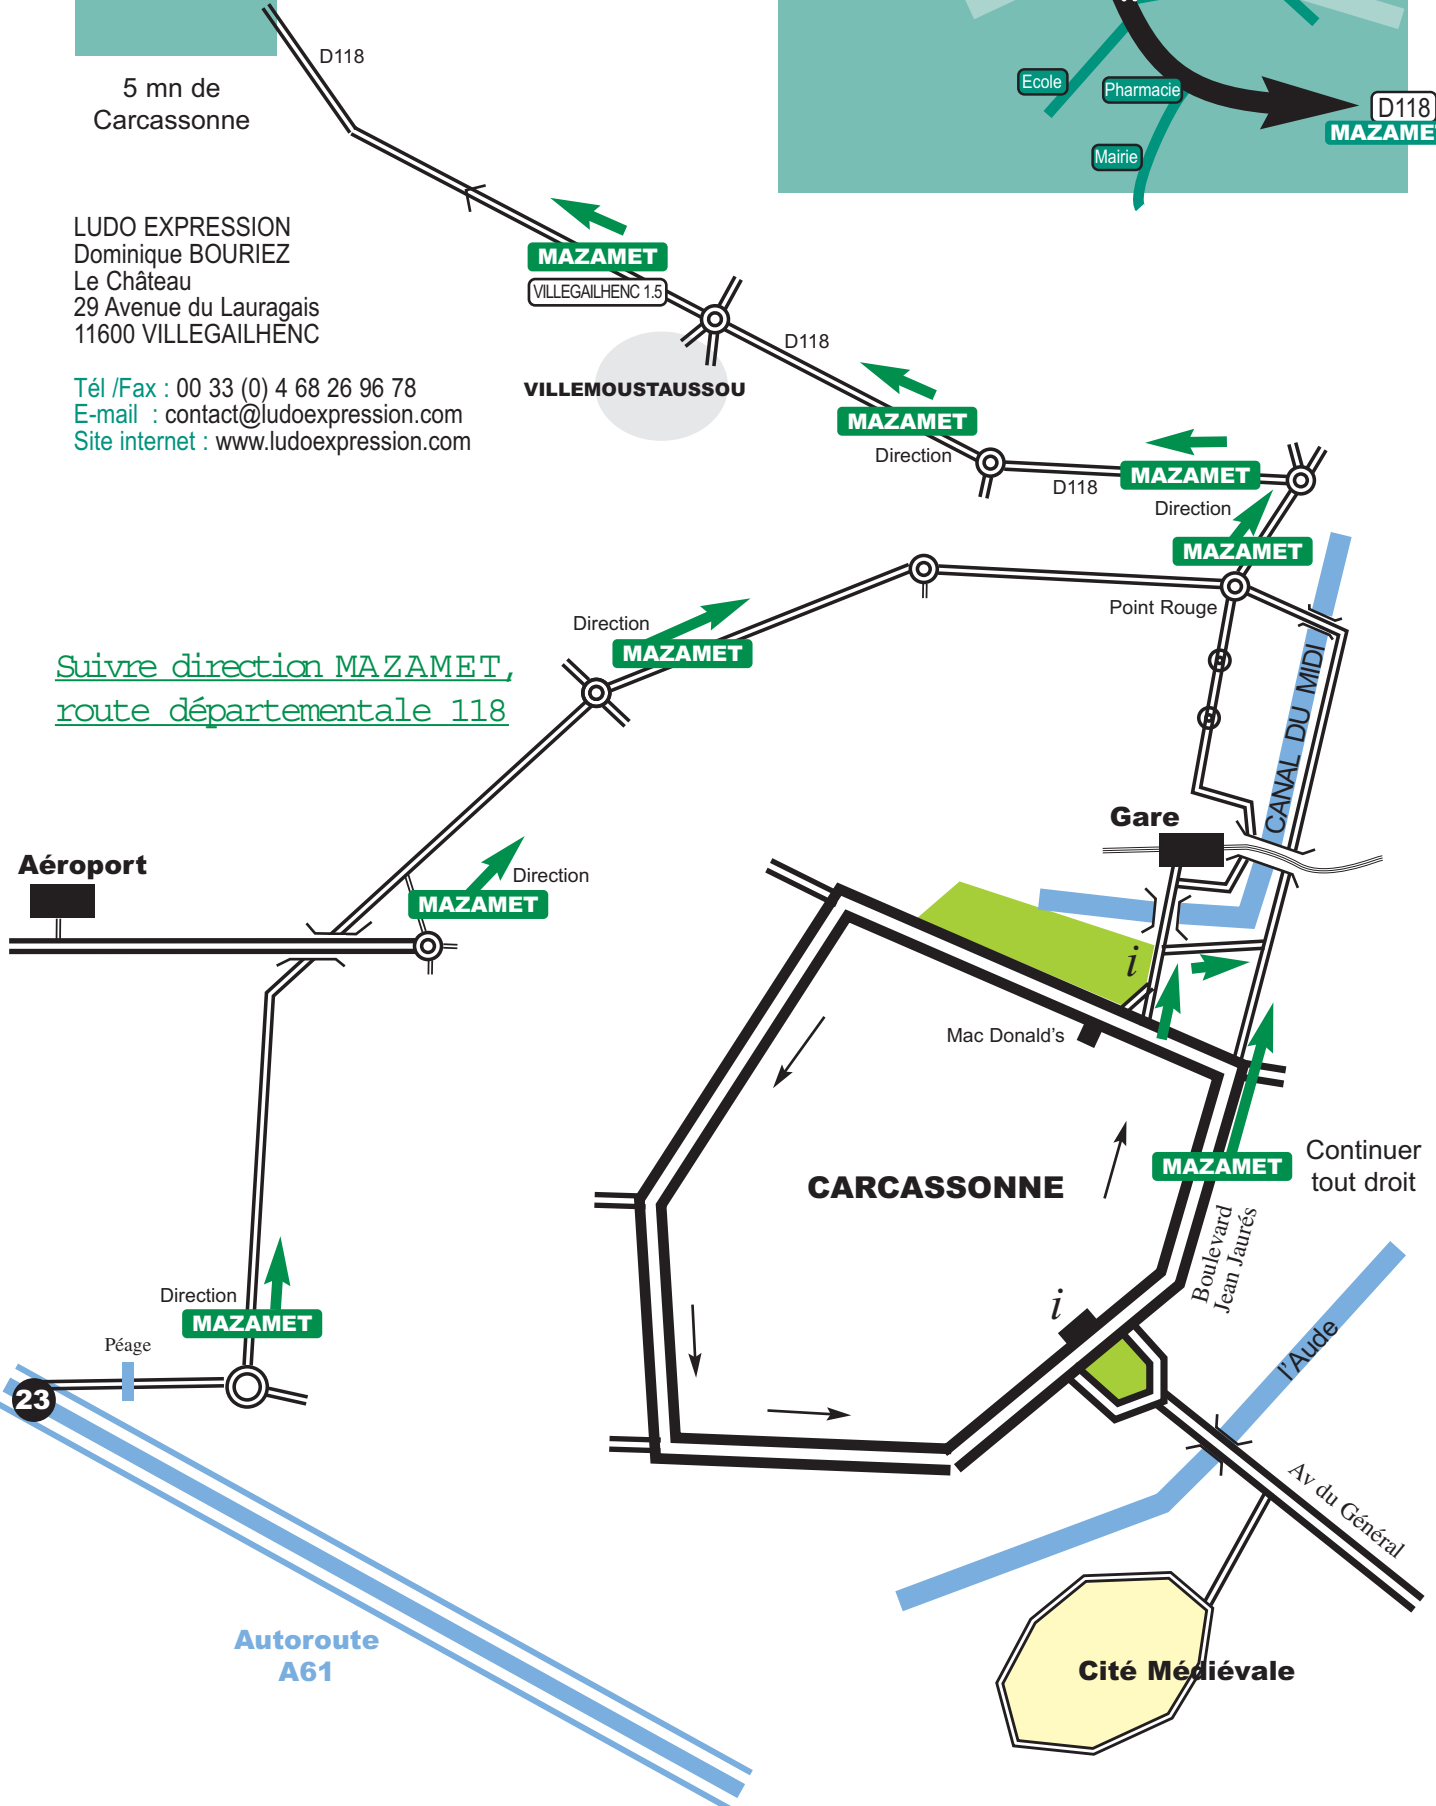

**LUDO**  
EXPRESSION

**VILLEGAILHENC**

5 mn de  
Carcassonne

LUDO EXPRESSION  
Dominique BOURIEZ  
Le Château  
29 Avenue du Lauragais  
11600 VILLEGAILHENC

Tél /Fax : 00 33 (0) 4 68 26 96 78  
E-mail : [contact@ludoexpression.com](mailto:contact@ludoexpression.com)  
Site internet : [www.ludoexpression.com](http://www.ludoexpression.com)

Suivre direction MAZAMET,  
route départementale 118

Continuer tout droit