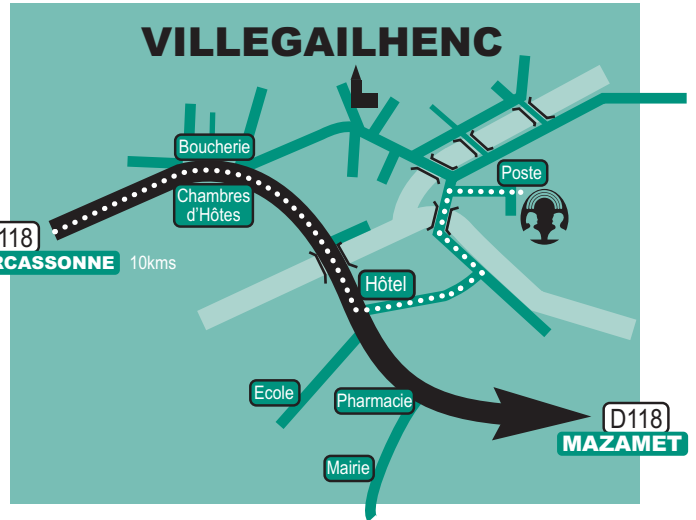

**LUDO**  
EXPRESSION

**VILLEGAILHENC**

5 mn de  
Carcassonne

LUDO EXPRESSION  
Dominique BOURIEZ  
Le Château  
29 Avenue du Lauragais  
11600 VILLEGAILHENC

Tél /Fax : 00 33 (0) 4 68 26 96 78  
E-mail : [contact@ludoexpression.com](mailto:contact@ludoexpression.com)  
Site internet : [www.ludoexpression.com](http://www.ludoexpression.com)

Suivre direction MAZAMET,  
route départementale 118

Continuer tout droit